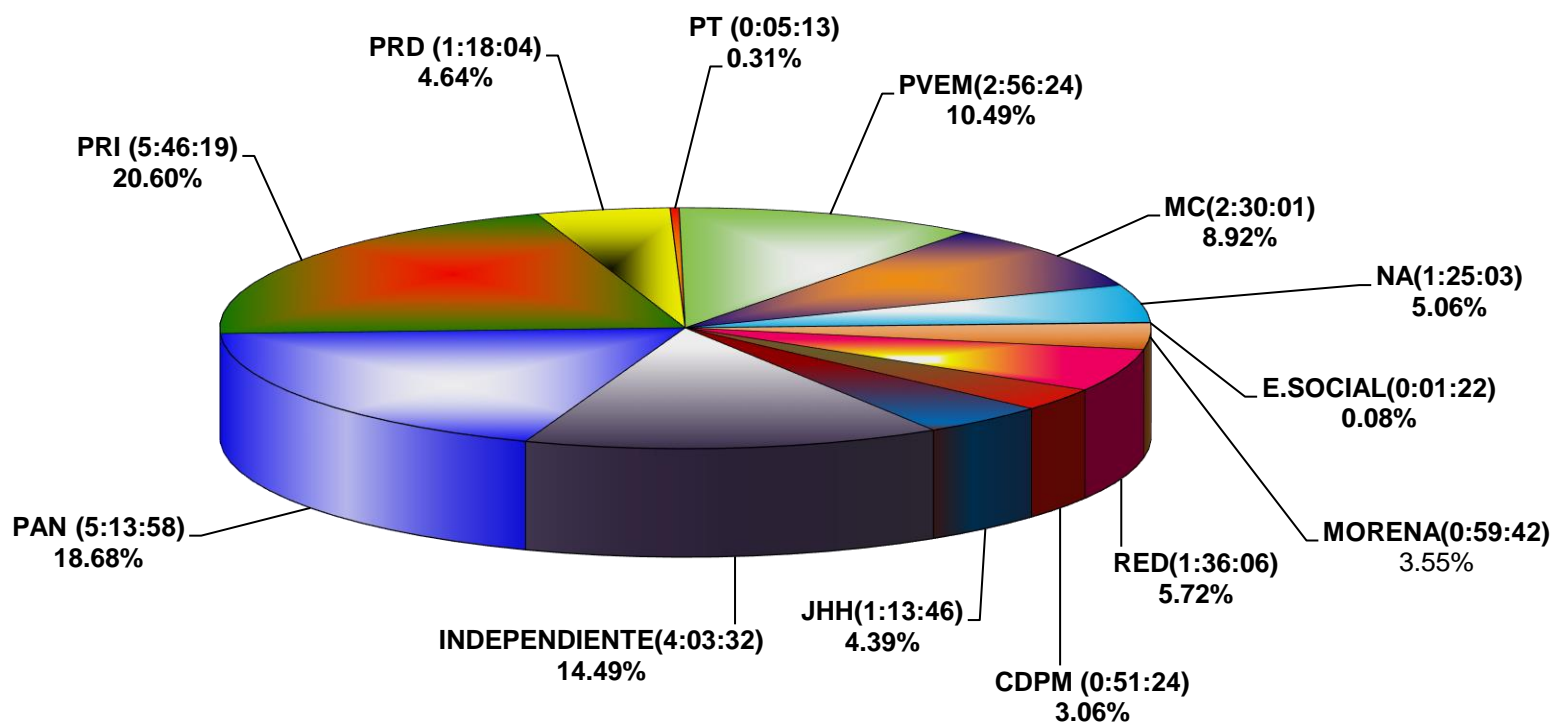

COMISIÓN ESTATAL ELECTORAL DE NUEVO LEÓN
PORCENTAJE Y TIEMPO TOTAL DEDICADO A CADA PARTIDO POLÍTICO EN RADIO (HORAS)
ACUMULADO DE MAYO DEL 2018

COMISIÓN ESTATAL ELECTORAL DE NUEVO LEÓN
PORCENTAJE Y NÚMERO TOTAL DE NOTAS DEDICADAS A CADA PARTIDO POLÍTICO EN
RADIO
ACUMULADO DE MAYO DEL 2018

COMISIÓN ESTATAL ELECTORAL DE NUEVO LEÓN
TOTAL DE NOTAS DEDICADAS A CADA PARTIDO POLÍTICO POR GRUPO RADIOFÓNICO
ACUMULADO DE MAYO DEL 2018

| | GRA | MEO | GRC | NRM | Fórmula | Dominio FM | ACIR | MVS | RNL | TOTAL |
|---------------|-----|-----|-----|-----|---------|------------|------|-----|-----|-------|
| PAN | 43 | 158 | 0 | 0 | 0 | 3 | 0 | 10 | 20 | 234 |
| PRI | 40 | 148 | 0 | 2 | 0 | 11 | 0 | 6 | 8 | 215 |
| PRD | 9 | 24 | 0 | 0 | 0 | 0 | 0 | 0 | 0 | 33 |
| PT | 2 | 0 | 0 | 0 | 0 | 2 | 0 | 0 | 0 | 4 |
| PVEM | 12 | 50 | 0 | 0 | 0 | 0 | 0 | 0 | 2 | 64 |
| MC | 10 | 40 | 0 | 1 | 0 | 0 | 0 | 4 | 4 | 59 |
| NA | 4 | 30 | 0 | 0 | 2 | 0 | 0 | 0 | 0 | 36 |
| E.SOCIAL | 1 | 0 | 0 | 0 | 0 | 0 | 0 | 1 | 0 | 2 |
| MORENA | 4 | 14 | 0 | 0 | 0 | 0 | 0 | 0 | 0 | 18 |
| RED | 1 | 30 | 0 | 0 | 0 | 0 | 0 | 0 | 0 | 31 |
| CDPM | 0 | 44 | 0 | 0 | 0 | 0 | 0 | 0 | 0 | 44 |
| JHH | 5 | 28 | 0 | 0 | 0 | 0 | 0 | 0 | 0 | 33 |
| INDEPENDIENTE | 26 | 83 | 0 | 0 | 0 | 2 | 0 | 2 | 4 | 117 |
| TOTAL | 157 | 649 | 0 | 3 | 2 | 18 | 0 | 23 | 38 | 890 |