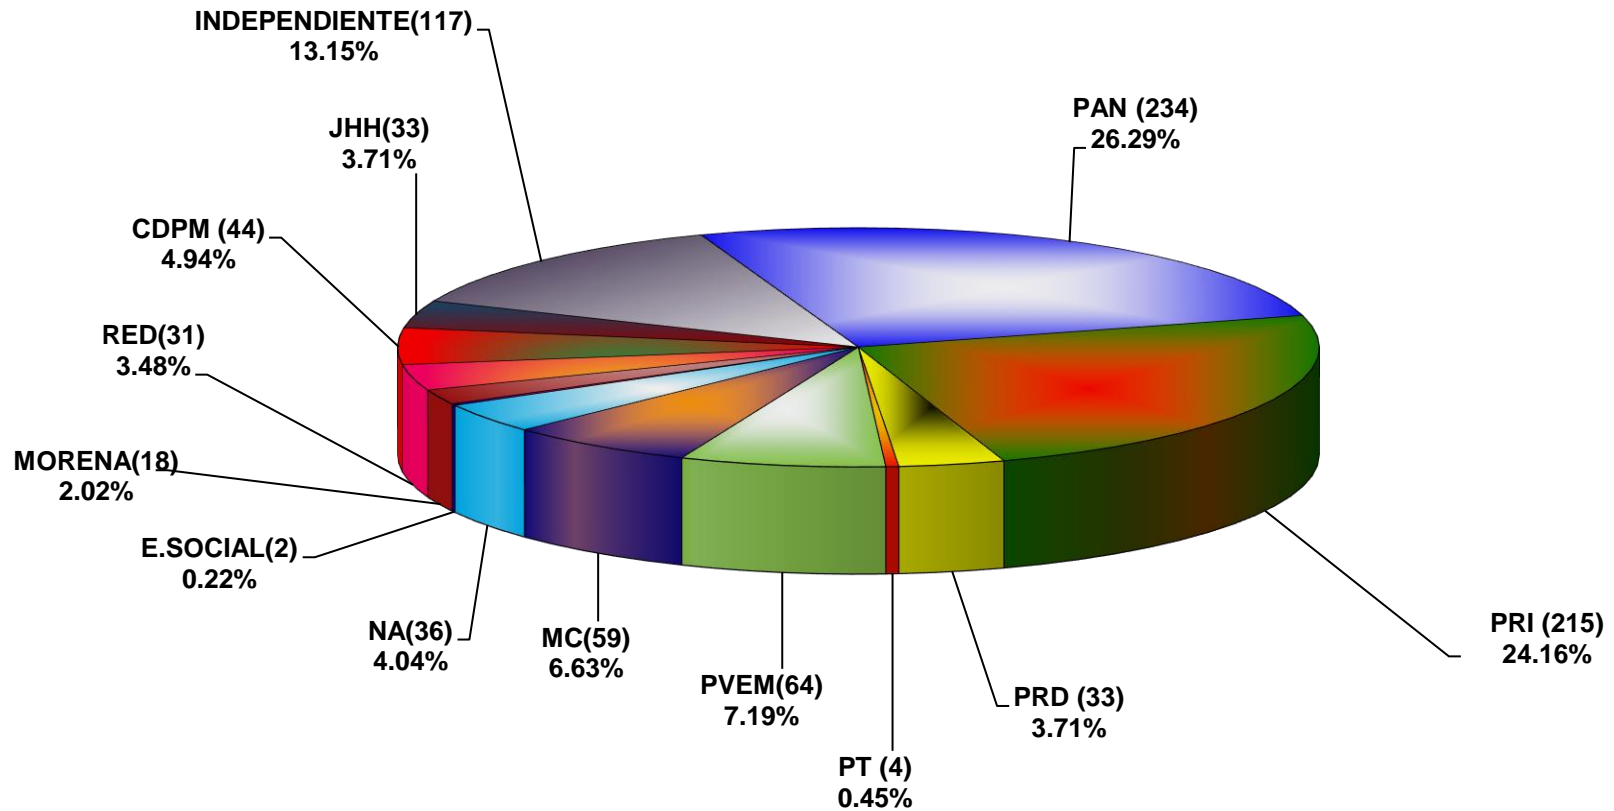

COMISIÓN ESTATAL ELECTORAL DE NUEVO LEÓN
PORCENTAJE Y TIEMPO TOTAL DEDICADO A CADA PARTIDO POLÍTICO EN RADIO (HORAS)
ACUMULADO DE MAYO DEL 2018

COMISIÓN ESTATAL ELECTORAL DE NUEVO LEÓN
PORCENTAJE Y NÚMERO TOTAL DE NOTAS DEDICADAS A CADA PARTIDO POLÍTICO EN
RADIO
ACUMULADO DE MAYO DEL 2018

COMISIÓN ESTATAL ELECTORAL DE NUEVO LEÓN
TOTAL DE NOTAS DEDICADAS A CADA PARTIDO POLÍTICO POR GRUPO RADIOFÓNICO
ACUMULADO DE MAYO DEL 2018

| | GRA | MEO | GRC | NRM | Fórmula | Dominio FM | ACIR | MVS | RNL | TOTAL |
|---------------|-----|-----|-----|-----|---------|------------|------|-----|-----|-------|
| PAN | 43 | 158 | 0 | 0 | 0 | 3 | 0 | 10 | 20 | 234 |
| PRI | 40 | 148 | 0 | 2 | 0 | 11 | 0 | 6 | 8 | 215 |
| PRD | 9 | 24 | 0 | 0 | 0 | 0 | 0 | 0 | 0 | 33 |
| PT | 2 | 0 | 0 | 0 | 0 | 2 | 0 | 0 | 0 | 4 |
| PVEM | 12 | 50 | 0 | 0 | 0 | 0 | 0 | 0 | 2 | 64 |
| MC | 10 | 40 | 0 | 1 | 0 | 0 | 0 | 4 | 4 | 59 |
| NA | 4 | 30 | 0 | 0 | 2 | 0 | 0 | 0 | 0 | 36 |
| E.SOCIAL | 1 | 0 | 0 | 0 | 0 | 0 | 0 | 1 | 0 | 2 |
| MORENA | 4 | 14 | 0 | 0 | 0 | 0 | 0 | 0 | 0 | 18 |
| RED | 1 | 30 | 0 | 0 | 0 | 0 | 0 | 0 | 0 | 31 |
| CDPM | 0 | 44 | 0 | 0 | 0 | 0 | 0 | 0 | 0 | 44 |
| JHH | 5 | 28 | 0 | 0 | 0 | 0 | 0 | 0 | 0 | 33 |
| INDEPENDIENTE | 26 | 83 | 0 | 0 | 0 | 2 | 0 | 2 | 4 | 117 |
| TOTAL | 157 | 649 | 0 | 3 | 2 | 18 | 0 | 23 | 38 | 890 |