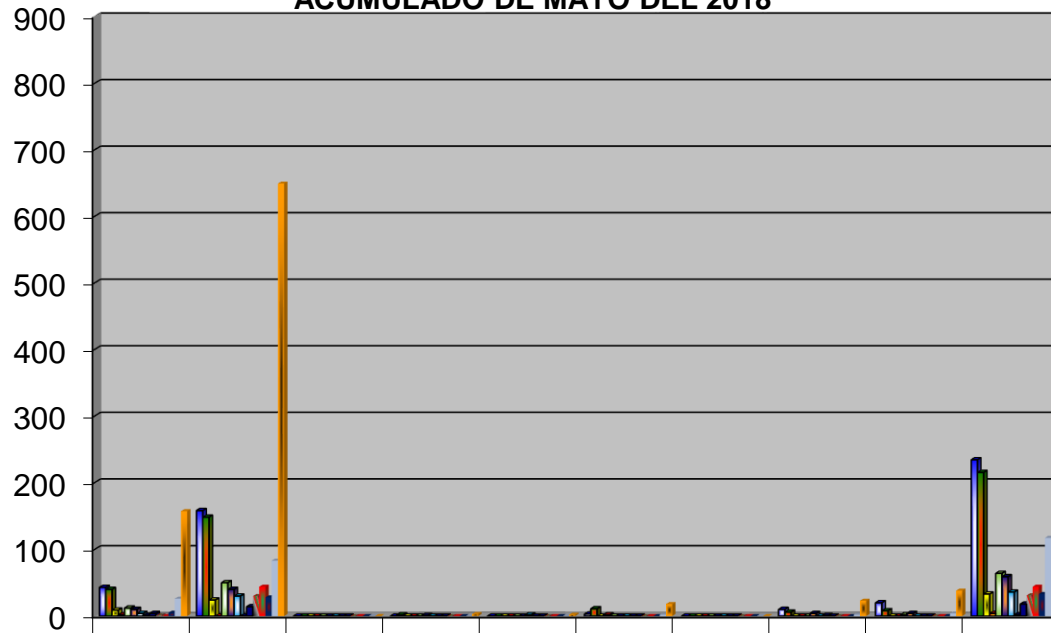

COMISIÓN ESTATAL ELECTORAL DE NUEVO LEÓN
PORCENTAJE Y TIEMPO TOTAL DEDICADO A CADA PARTIDO POLÍTICO EN RADIO (HORAS)
ACUMULADO DE MAYO DEL 2018

COMISIÓN ESTATAL ELECTORAL DE NUEVO LEÓN
PORCENTAJE Y NÚMERO TOTAL DE NOTAS DEDICADAS A CADA PARTIDO POLÍTICO EN
RADIO
ACUMULADO DE MAYO DEL 2018

COMISIÓN ESTATAL ELECTORAL DE NUEVO LEÓN
TOTAL DE NOTAS DEDICADAS A CADA PARTIDO POLÍTICO POR GRUPO RADIOFÓNICO
ACUMULADO DE MAYO DEL 2018

| | GRA | MEO | GRC | NRM | Fórmula | Dominio FM | ACIR | MVS | RNL | TOTAL |
|---------------|-----|-----|-----|-----|---------|------------|------|-----|-----|-------|
| PAN | 43 | 158 | 0 | 0 | 0 | 3 | 0 | 10 | 20 | 234 |
| PRI | 40 | 148 | 0 | 2 | 0 | 11 | 0 | 6 | 8 | 215 |
| PRD | 9 | 24 | 0 | 0 | 0 | 0 | 0 | 0 | 0 | 33 |
| PT | 2 | 0 | 0 | 0 | 0 | 2 | 0 | 0 | 0 | 4 |
| PVEM | 12 | 50 | 0 | 0 | 0 | 0 | 0 | 0 | 2 | 64 |
| MC | 10 | 40 | 0 | 1 | 0 | 0 | 0 | 4 | 4 | 59 |
| NA | 4 | 30 | 0 | 0 | 2 | 0 | 0 | 0 | 0 | 36 |
| E.SOCIAL | 1 | 0 | 0 | 0 | 0 | 0 | 0 | 1 | 0 | 2 |
| MORENA | 4 | 14 | 0 | 0 | 0 | 0 | 0 | 0 | 0 | 18 |
| RED | 1 | 30 | 0 | 0 | 0 | 0 | 0 | 0 | 0 | 31 |
| CDPM | 0 | 44 | 0 | 0 | 0 | 0 | 0 | 0 | 0 | 44 |
| JHH | 5 | 28 | 0 | 0 | 0 | 0 | 0 | 0 | 0 | 33 |
| INDEPENDIENTE | 26 | 83 | 0 | 0 | 0 | 2 | 0 | 2 | 4 | 117 |
| TOTAL | 157 | 649 | 0 | 3 | 2 | 18 | 0 | 23 | 38 | 890 |